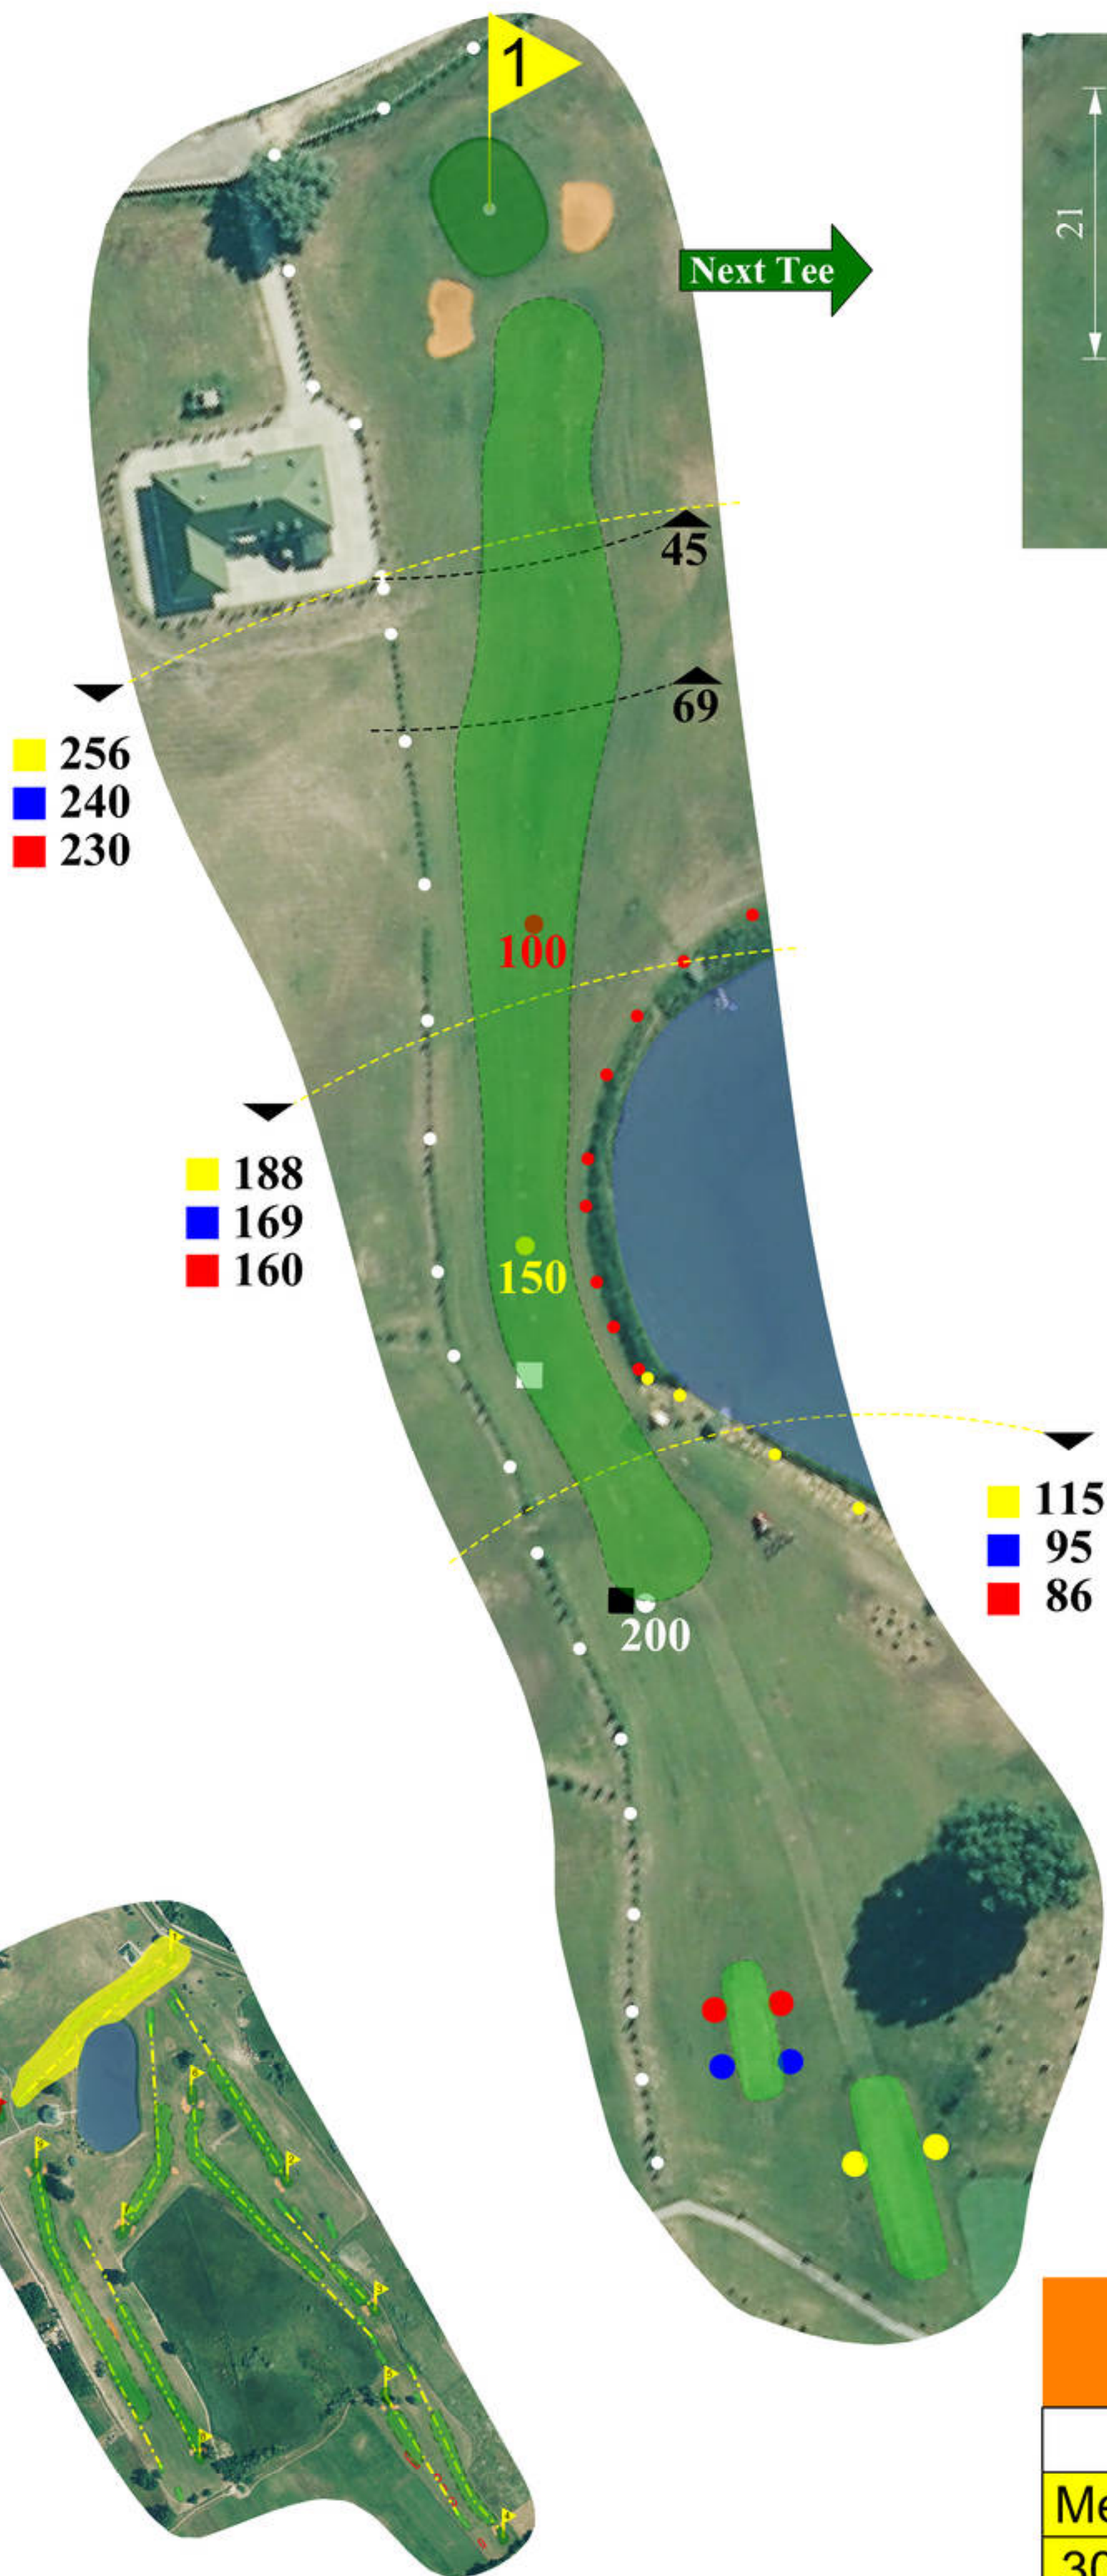

1/10

St. Lőrinc Golf Club

HOLE 1/10

PAR 4		HCP 1/2		
Men	Senior	Ladies	Junior U12	Junior U10
307	291	282	218	180

2/11

St. Lőrinc Golf Club

HOLE 2/11

PAR 4	HCP 15/16			
Men	Senior	Ladies	Junior U12	Junior U10
333	319	307	240	193

5/14

St. Lőrinc Golf Club

HOLE 5/14

PAR 4 | HCP 13/14

Men	Senior	Ladies
272	229	214

7/16

St. Lőrinc Golf Club

HOLE 7/16				
PAR 4		HCP 5/6		
Men	Senior	Ladies	Junior U12	Junior U10
351	336	303	260	200

8/17

St. Lőrinc Golf Club

HOLE 8/17

PAR 4

HCP 3/4

Men	Senior	Ladies	Junior U12	Junior U10
390	353	326	270	214

9/18

St. Lőrinc Golf Club

HOLE 9/18

PAR 5 HCP 9/10

Men	Senior	Ladies	Junior U12	Junior U10
509	462	441	361	290