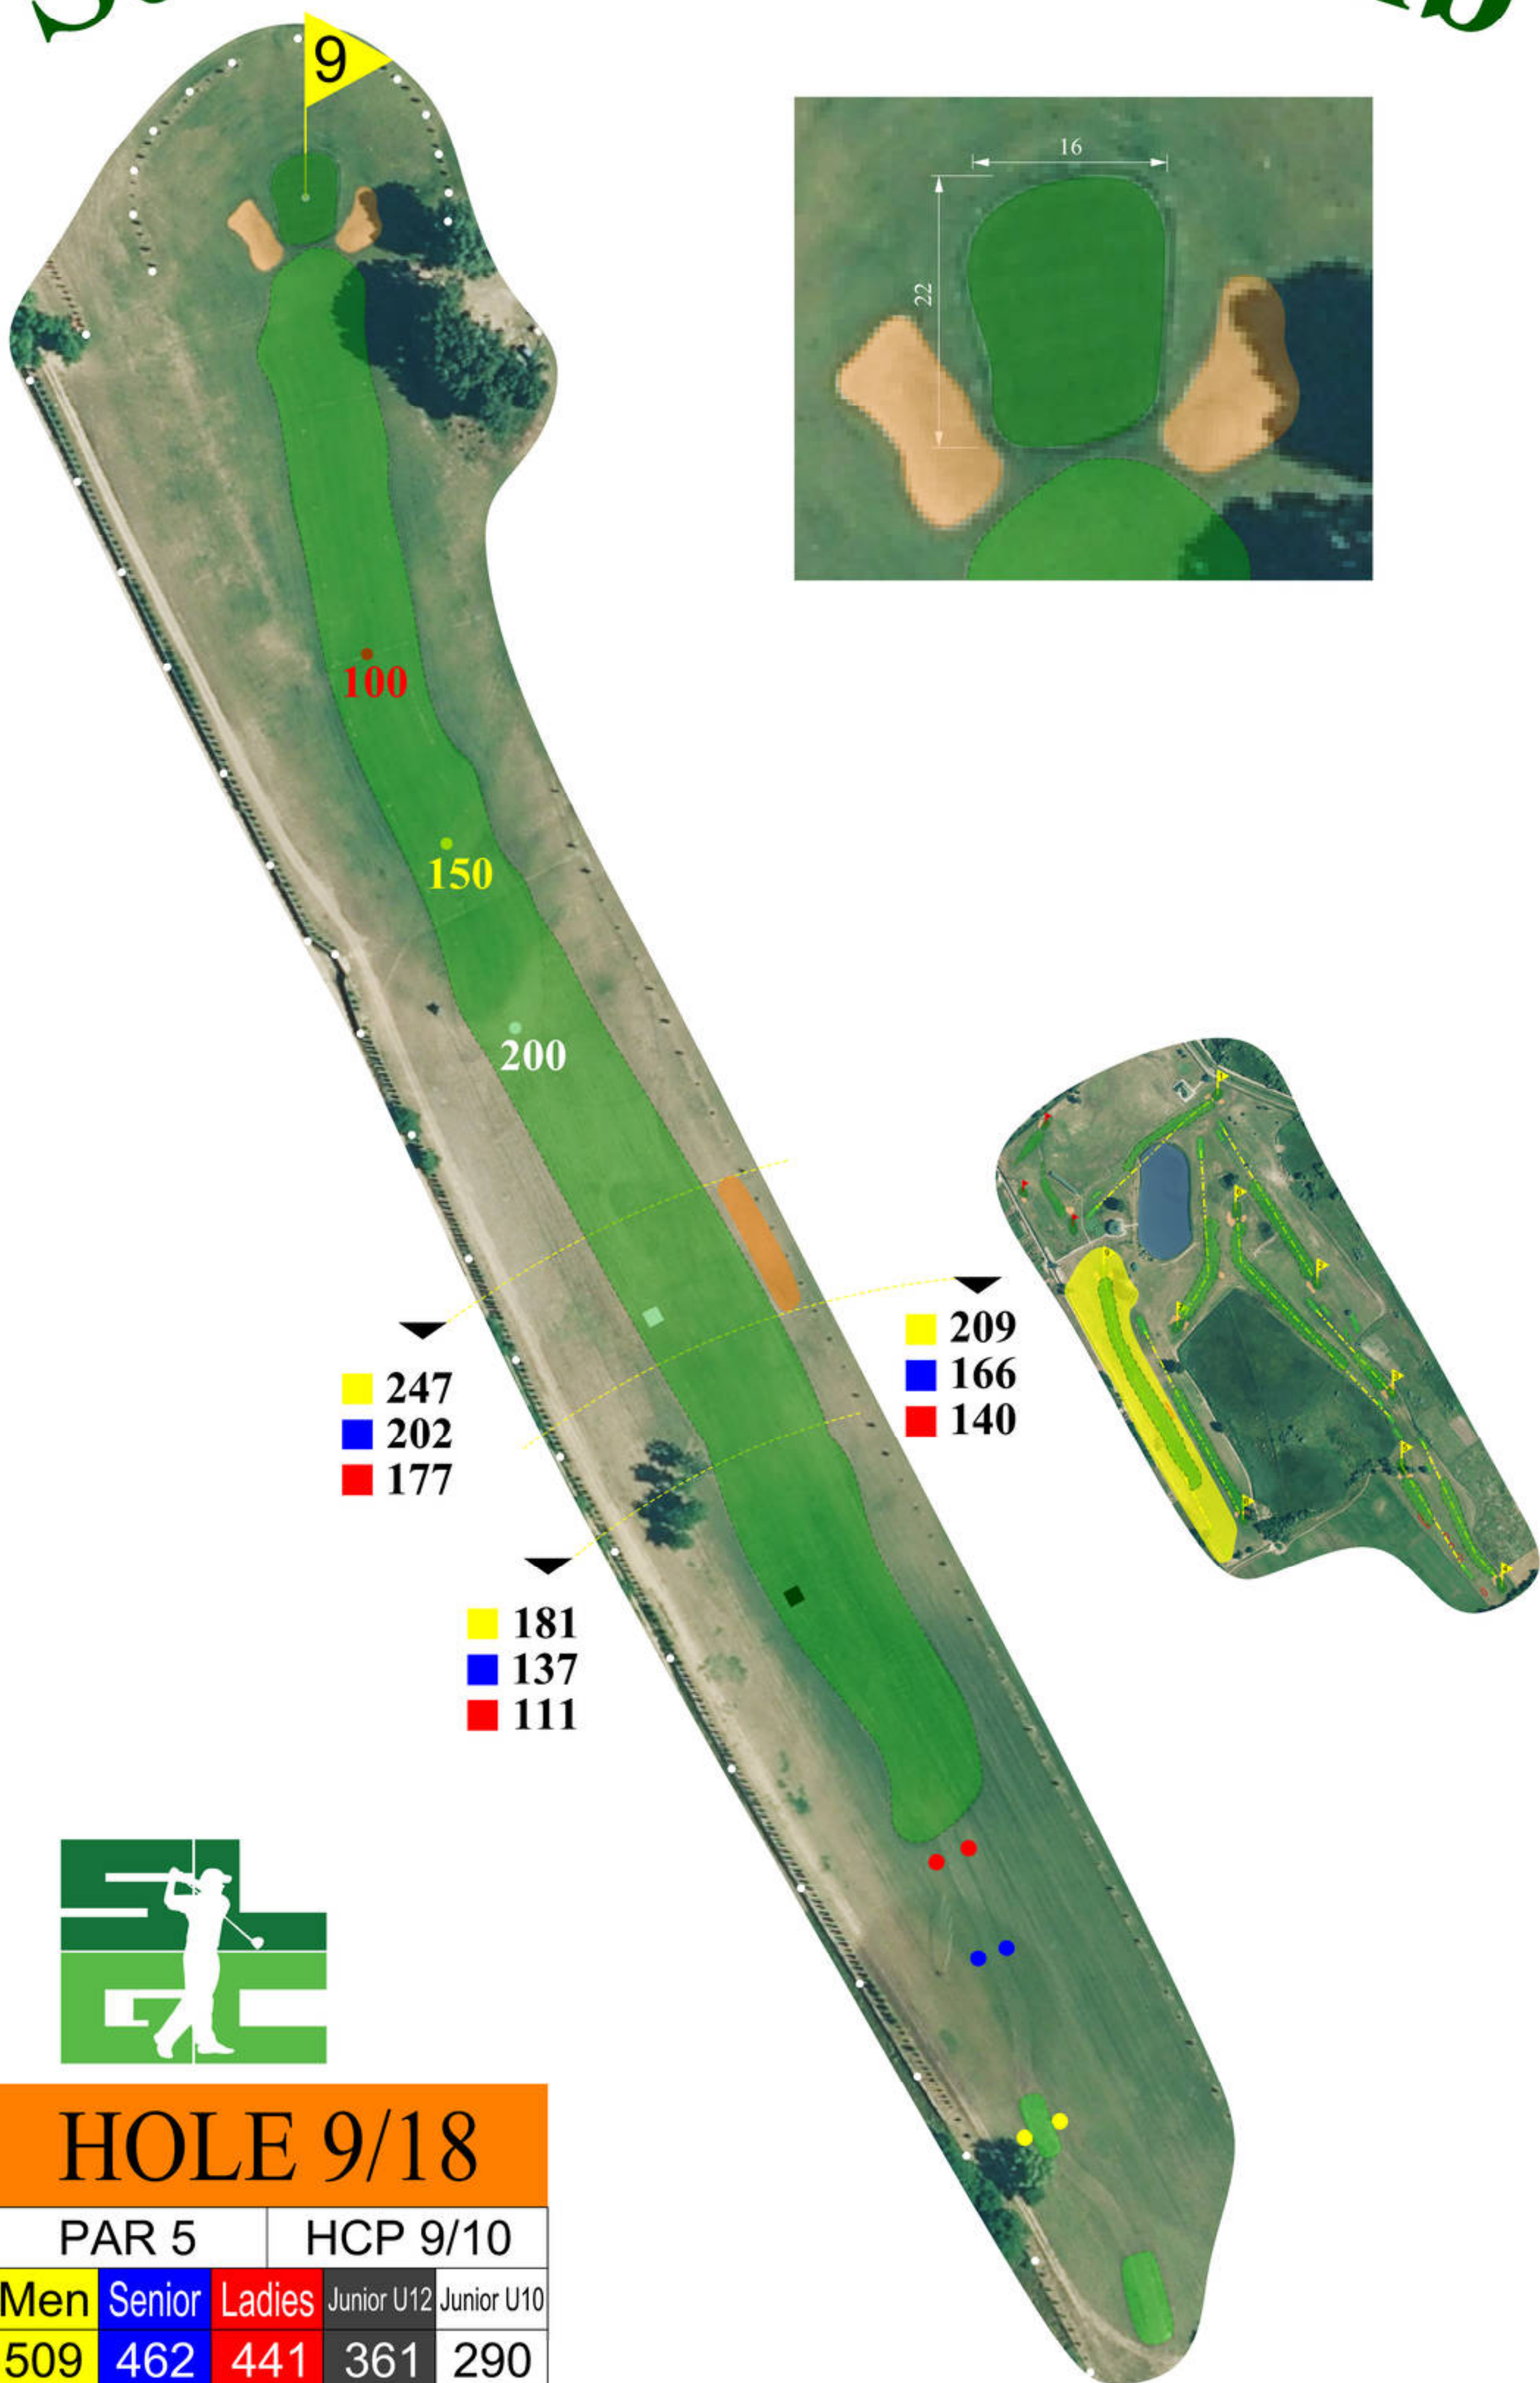

8/17

St. Lőrinc Golf Club

HOLE 8/17

PAR 4

HCP 3/4

Men	Senior	Ladies	Junior U12	Junior U10
390	353	326	270	214

9/18

St. Lőrinc Golf Club

HOLE 9/18

PAR 5 HCP 9/10

Men	Senior	Ladies	Junior U12	Junior U10
509	462	441	361	290