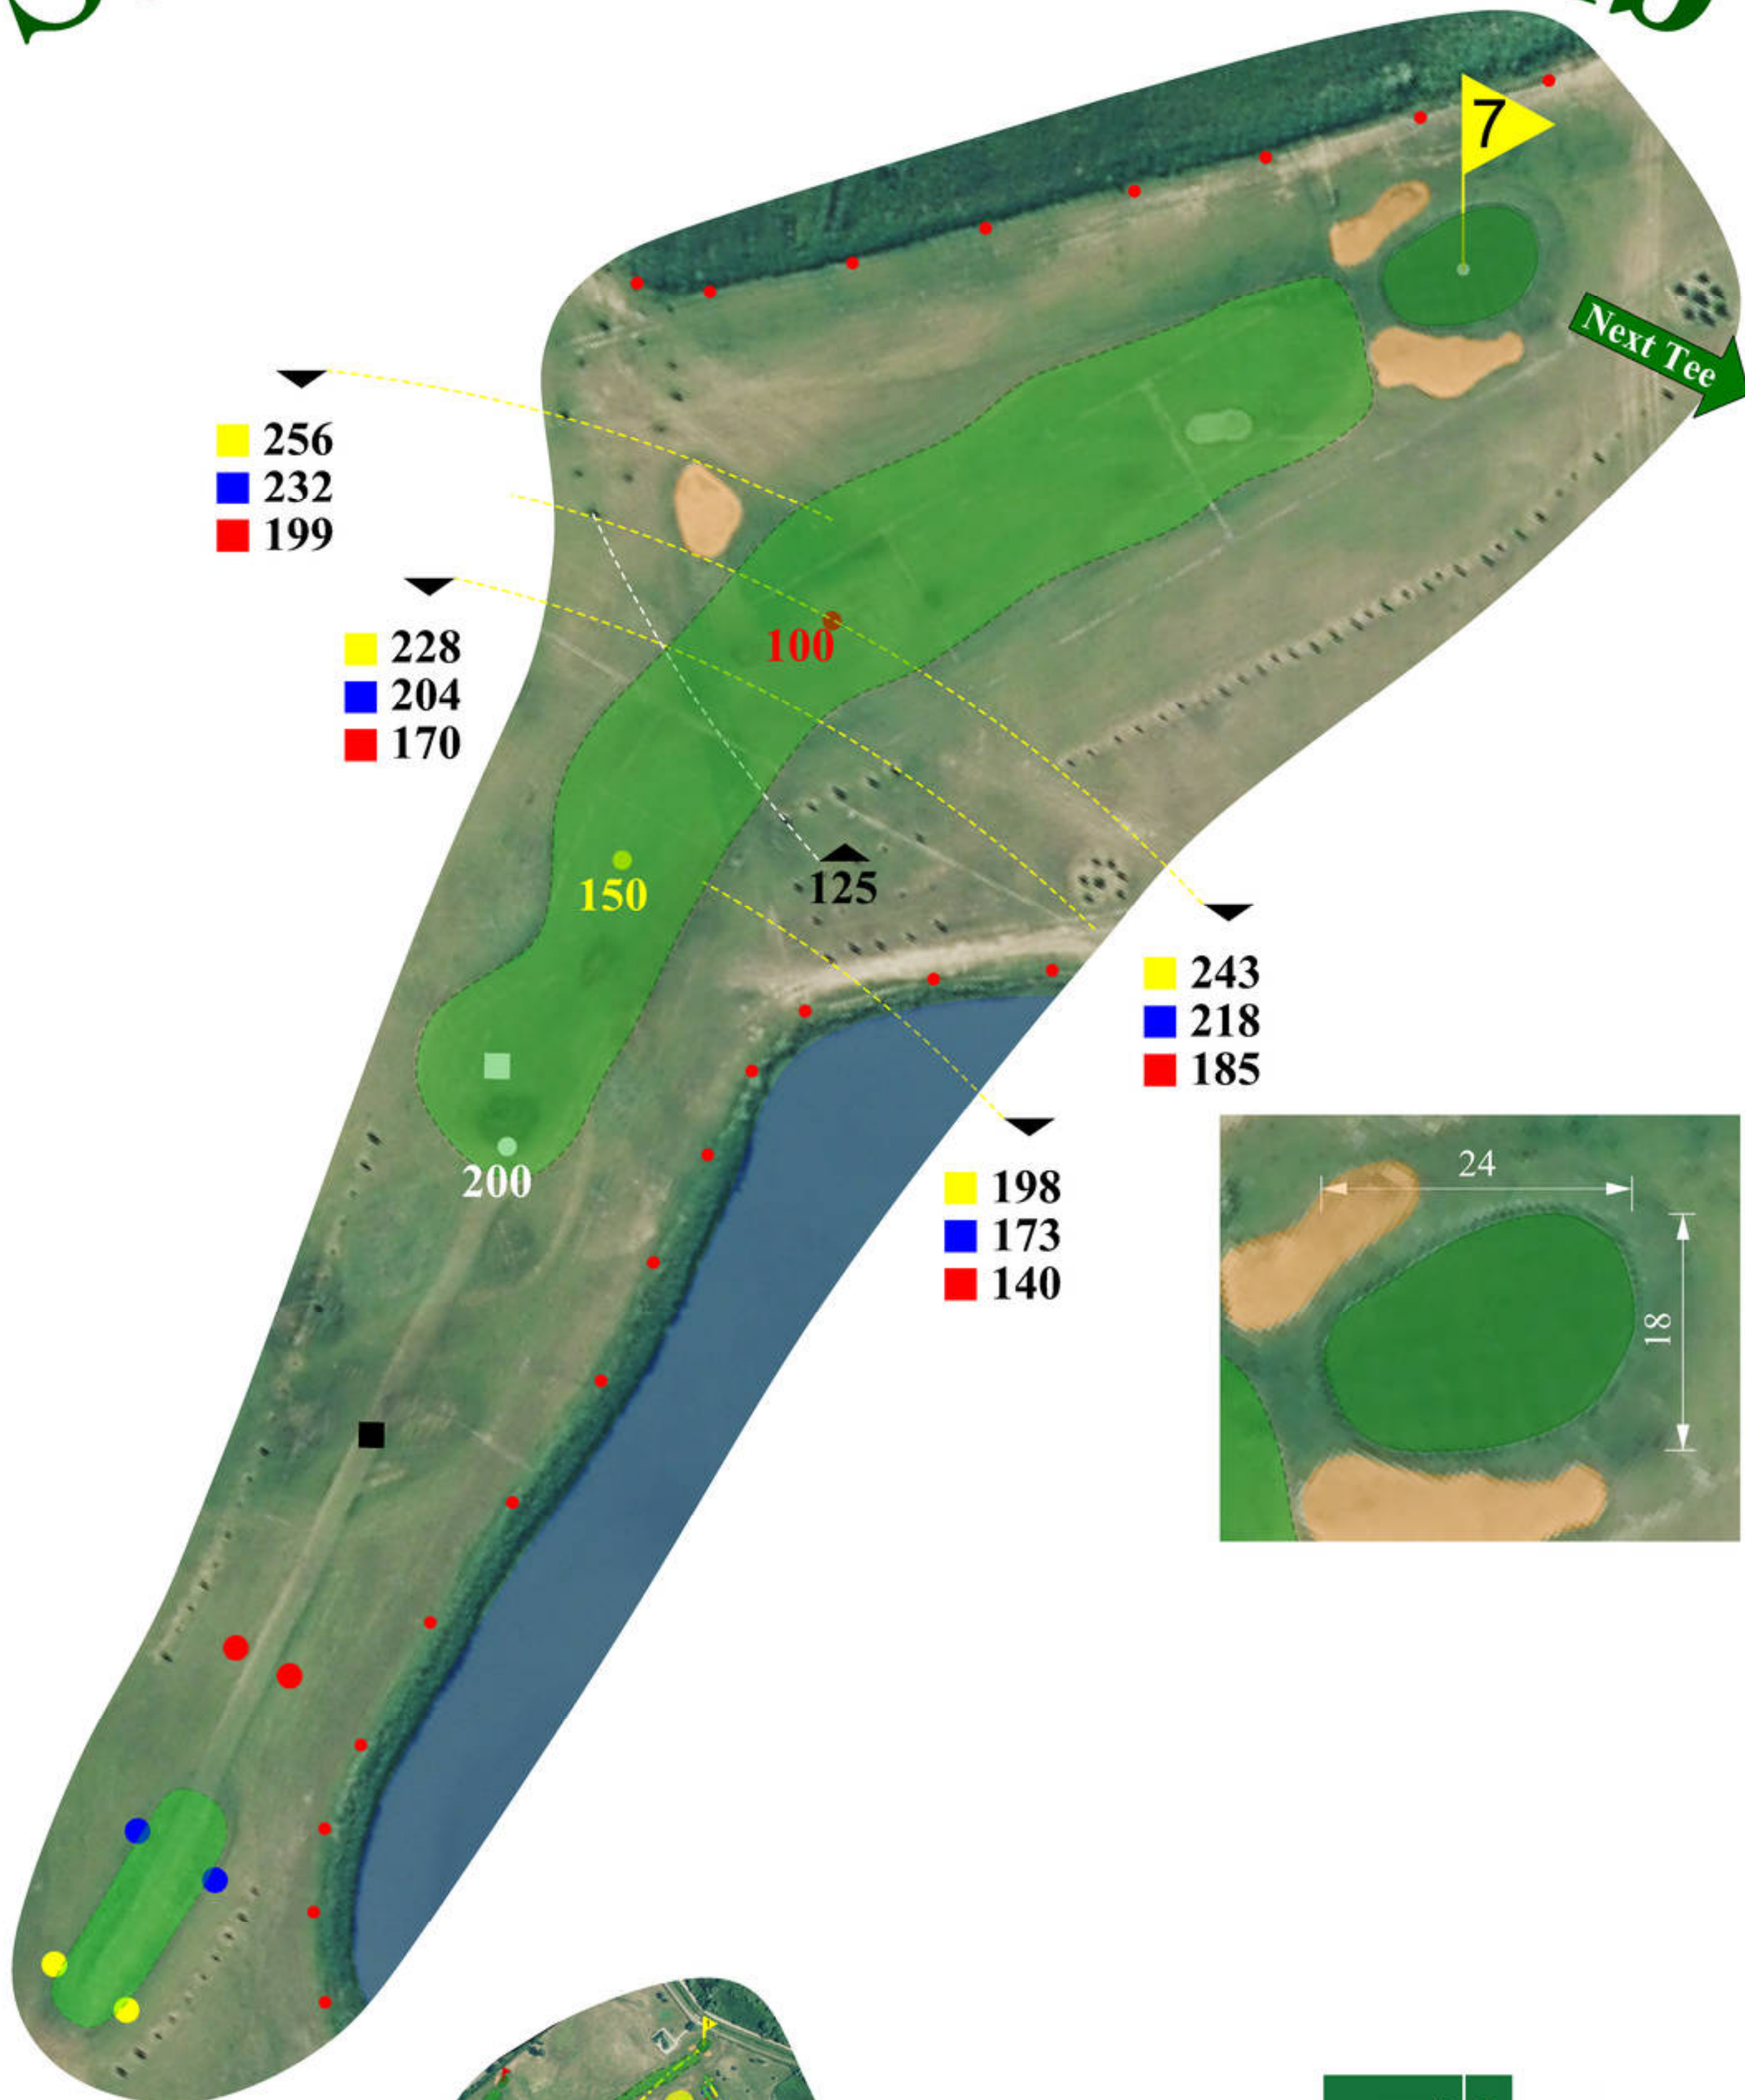

1/10

St. Lőrinc Golf Club

HOLE 1/10

PAR 4		HCP 1/2		
Men	Senior	Ladies	Junior U12	Junior U10
307	291	282	218	180

2/11

St. Lőrinc Golf Club

HOLE 2/11

PAR 4	HCP 15/16			
Men	Senior	Ladies	Junior U12	Junior U10
333	319	307	240	193

5/14

St. Lőrinc Golf Club

HOLE 5/14

PAR 4 | HCP 13/14

Men	Senior	Ladies
272	229	214

7/16

St. Lőrinc Golf Club

HOLE 7/16				
PAR 4		HCP 5/6		
Men	Senior	Ladies	Junior U12	Junior U10
351	336	303	260	200

HOLE 9/18

PAR 5 HCP 9/10

Men	Senior	Ladies	Junior U12	Junior U10
509	462	441	361	290