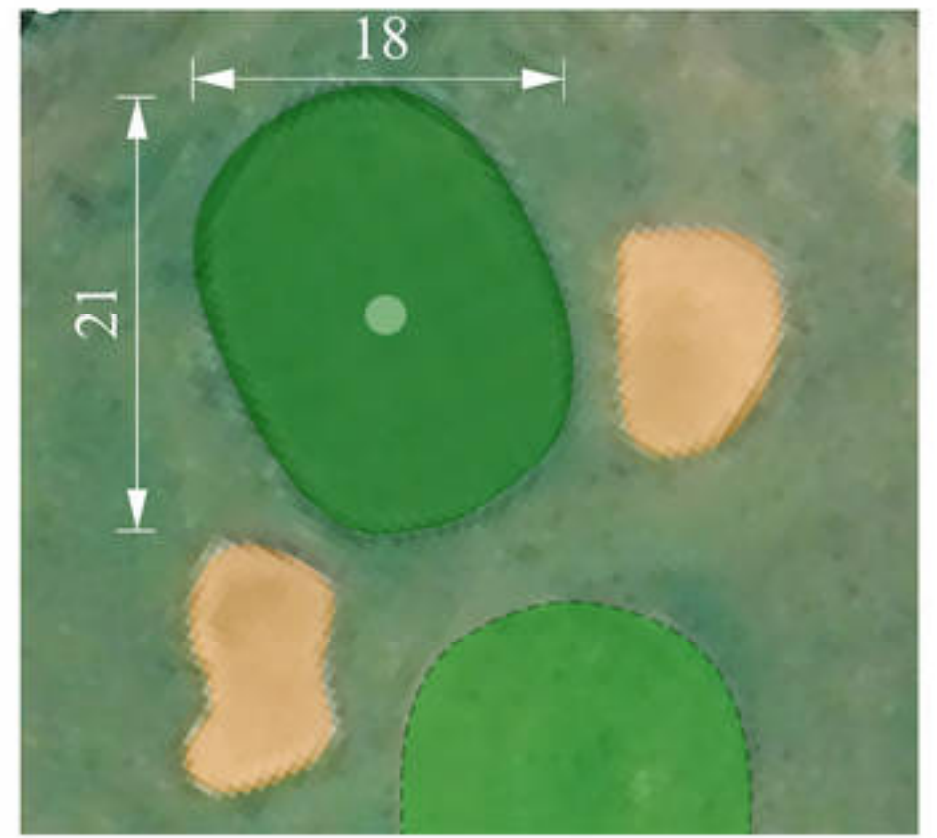

1/10

St. Lőrinc Golf Club

HOLE 1/10

PAR 4		HCP 1/2		
Men	Senior	Ladies	Junior U12	Junior U10
307	291	282	218	180

2/11

St. Lőrinc Golf Club

HOLE 2/11

PAR 4	HCP 15/16			
Men	Senior	Ladies	Junior U12	Junior U10
333	319	307	240	193