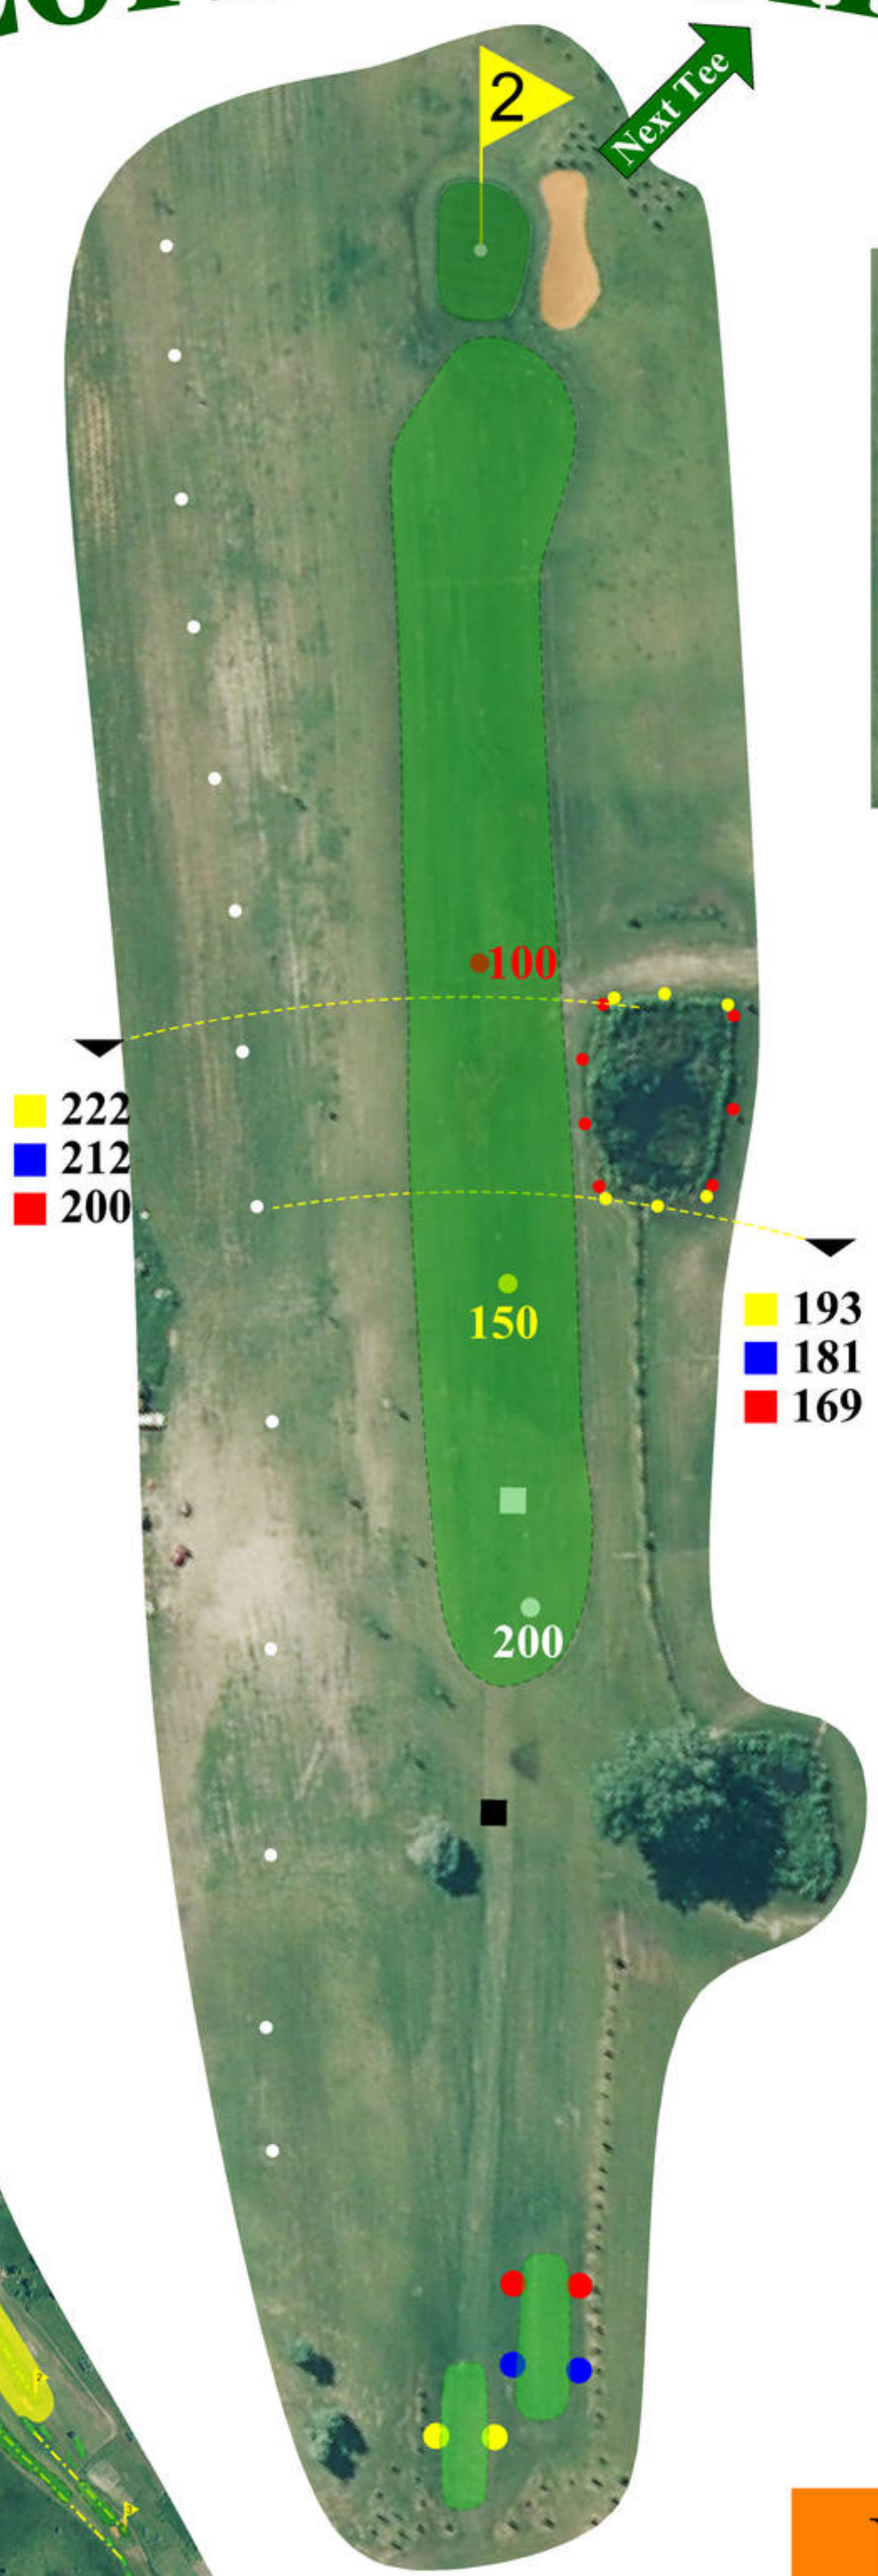

1/10

St. Lőrinc Golf Club

HOLE 1/10

PAR 4		HCP 1/2		
Men	Senior	Ladies	Junior U12	Junior U10
307	291	282	218	180

2/11

St. Lőrinc Golf Club

HOLE 2/11

PAR 4	HCP 15/16			
Men	Senior	Ladies	Junior U12	Junior U10
333	319	307	240	193

5/14

St. Lőrinc Golf Club

HOLE 5/14

PAR 4 | HCP 13/14

Men	Senior	Ladies
272	229	214

7/16

St. Lőrinc Golf Club

HOLE 7/16				
PAR 4		HCP 5/6		
Men	Senior	Ladies	Junior U12	Junior U10
351	336	303	260	200

HOLE 9/18

PAR 5 HCP 9/10

Men	Senior	Ladies	Junior U12	Junior U10
509	462	441	361	290