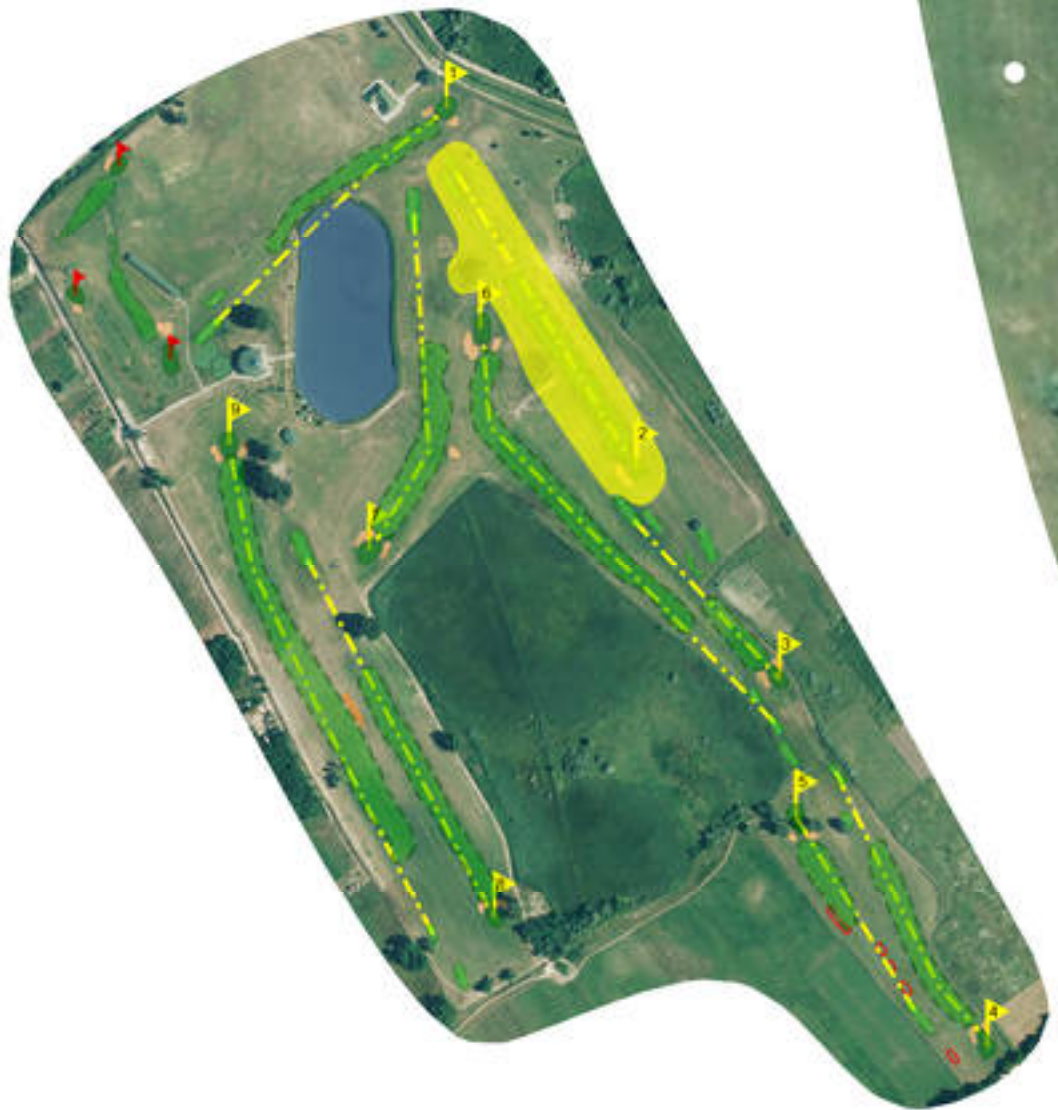

1/10

St. Lőrinc Golf Club

HOLE 1/10

PAR 4		HCP 1/2		
Men	Senior	Ladies	Junior U12	Junior U10
307	291	282	218	180

2/11

St. Lőrinc Golf Club

HOLE 2/11

PAR 4	HCP 15/16			
Men	Senior	Ladies	Junior U12	Junior U10
333	319	307	240	193

5/14

St. Lőrinc Golf Club

HOLE 5/14

PAR 4 | HCP 13/14

Men	Senior	Ladies
272	229	214

7/16

St. Lőrinc Golf Club

HOLE 7/16				
PAR 4		HCP 5/6		
Men	Senior	Ladies	Junior U12	Junior U10
351	336	303	260	200