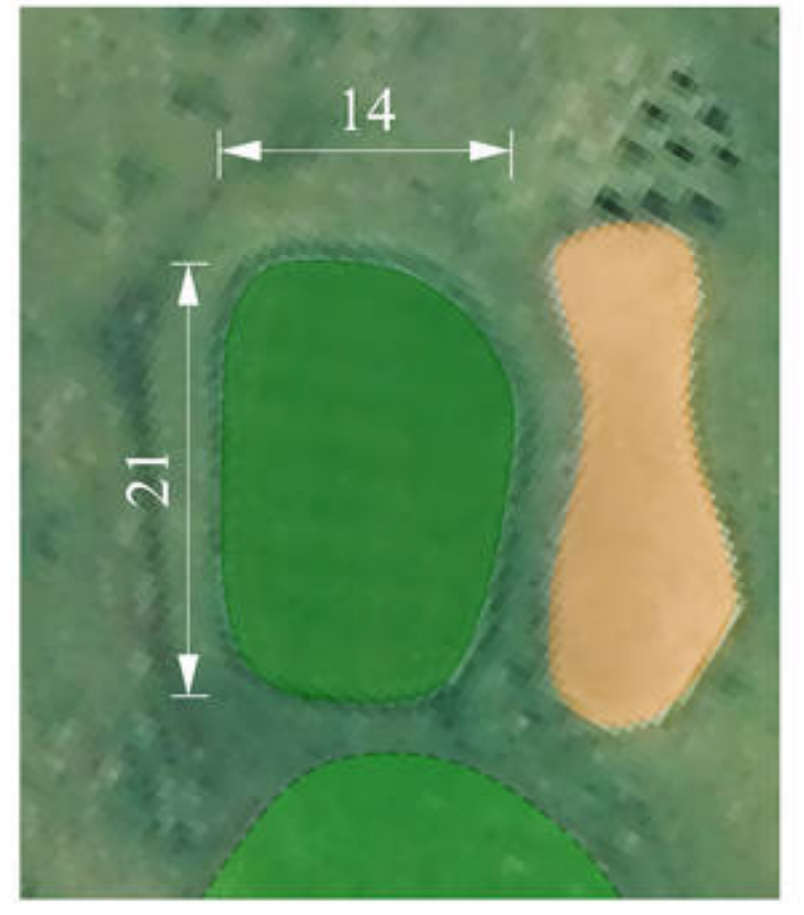

1/10

St. Lőrinc Golf Club

HOLE 1/10

PAR 4		HCP 1/2		
Men	Senior	Ladies	Junior U12	Junior U10
307	291	282	218	180

2/11

St. Lőrinc Golf Club

HOLE 2/11

PAR 4	HCP 15/16			
Men	Senior	Ladies	Junior U12	Junior U10
333	319	307	240	193

5/14

St. Lőrinc Golf Club

HOLE 5/14

PAR 4 | HCP 13/14

Men	Senior	Ladies
272	229	214

7/16

St. Lőrinc Golf Club

HOLE 7/16				
PAR 4		HCP 5/6		
Men	Senior	Ladies	Junior U12	Junior U10
351	336	303	260	200

HOLE 9/18

PAR 5 HCP 9/10

Men	Senior	Ladies	Junior U12	Junior U10
509	462	441	361	290