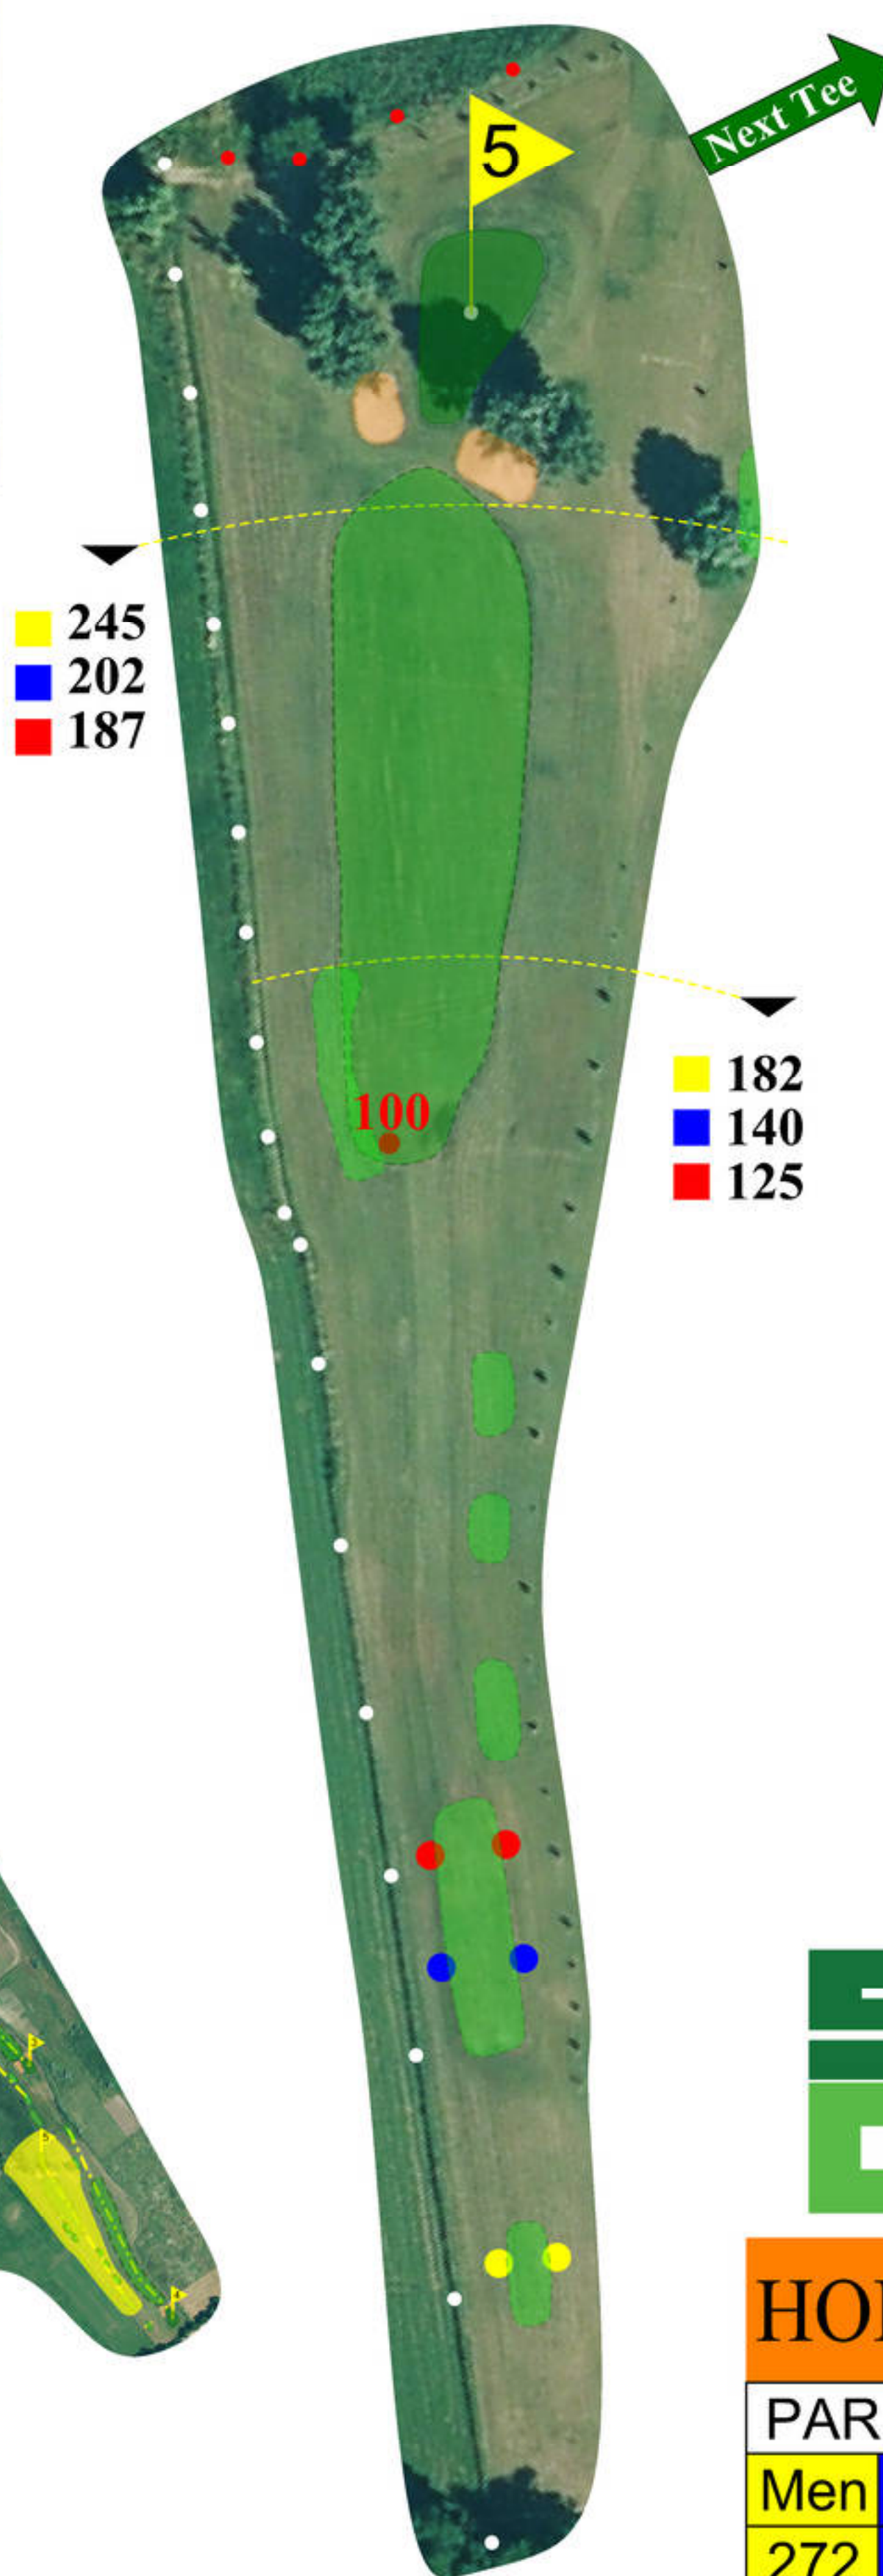

1/10

St. Lőrinc Golf Club

HOLE 1/10

PAR 4		HCP 1/2		
Men	Senior	Ladies	Junior U12	Junior U10
307	291	282	218	180

2/11

St. Lőrinc Golf Club

HOLE 2/11

PAR 4	HCP 15/16			
Men	Senior	Ladies	Junior U12	Junior U10
333	319	307	240	193

5/14

St. Lőrinc Golf Club

HOLE 5/14

PAR 4 | HCP 13/14

Men	Senior	Ladies
272	229	214

7/16

St. Lőrinc Golf Club

HOLE 7/16				
PAR 4		HCP 5/6		
Men	Senior	Ladies	Junior U12	Junior U10
351	336	303	260	200

HOLE 9/18

PAR 5 HCP 9/10

Men	Senior	Ladies	Junior U12	Junior U10
509	462	441	361	290