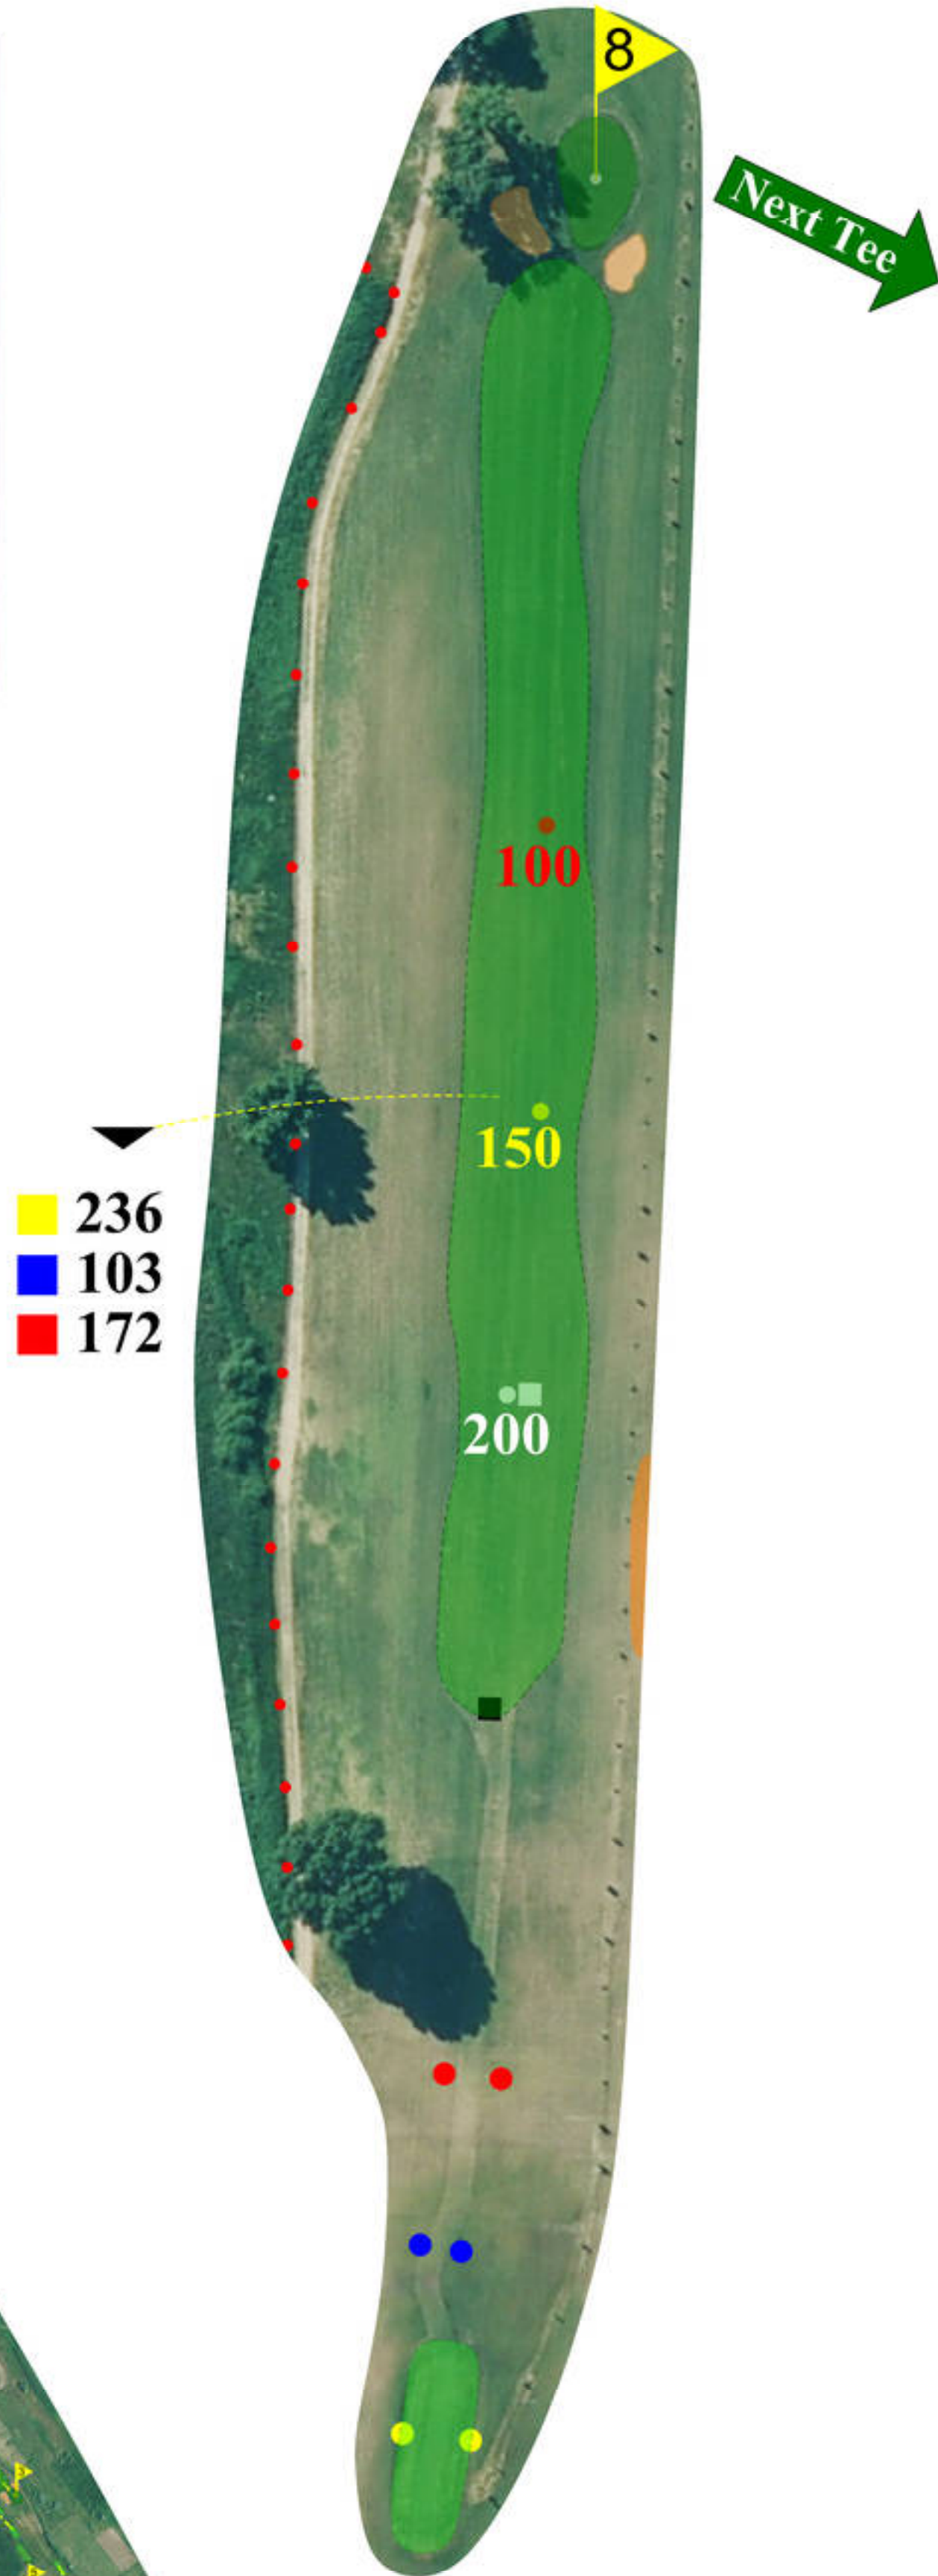

8/17

St. Lőrinc Golf Club

HOLE 8/17

PAR 4

HCP 3/4

Men	Senior	Ladies	Junior U12	Junior U10
390	353	326	270	214